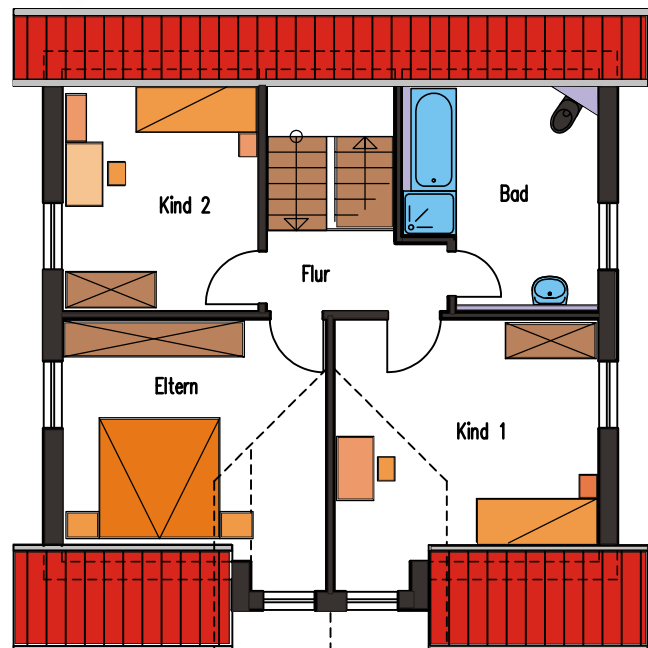

Classic Haus 7

Dachgeschoss

Wohnfläche:

Ohne Keller EG ca. 61,85m²
 DG ca. 53,97m²
 Grundfläche DG ca. 61,16m²