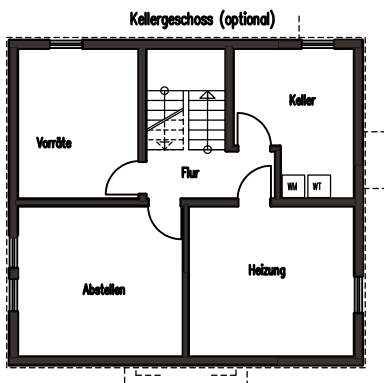

Classic Haus 7

Dachgeschoss

Wohnfläche:

Ohne Keller EG ca. 61,85m²
 DG ca. 53,97m²
 Grundfläche DG ca. 61,16m²